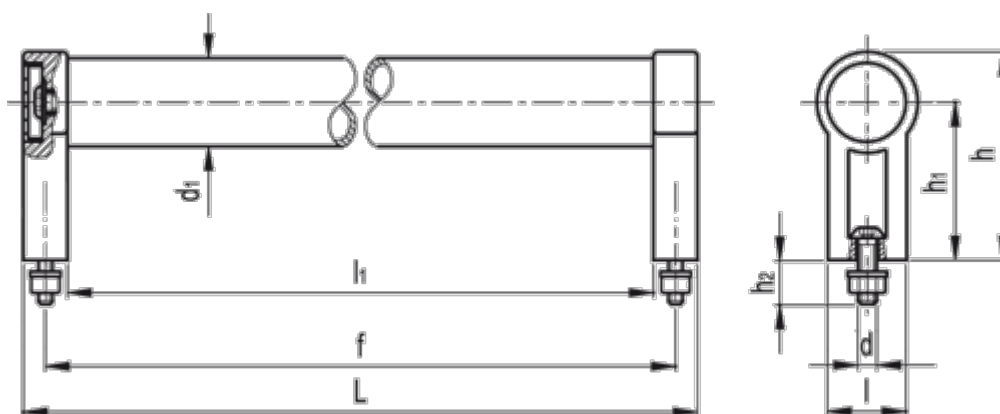

Varenummer: 20568280600B
Beskrivelse: E+G Rørgreb GN333.1-28-600-B-SW
B Montering forfra

Mål

$d = M6$

$d_1 = 28$

$f = 600$

$h = 66$

$h_1 = 50$

$h_2 = 13$

$L = 614$

$l_1 = 586$